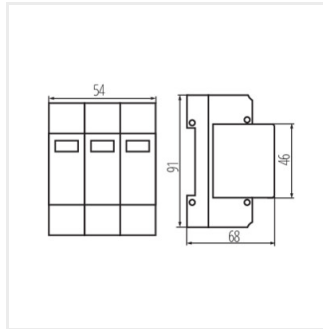

KSPD

Limitatore di sovratensione

KSPD-T2 275/40 1P

| | [V] | | Tipo di protezione |
|-----------------------|--------------|--------|--------------------|
| KSPD-T2 275/40 1P | 36310 | 230 AC | 1 T2 (C) |
| KSPD-T2 275/120 3P | 36311 | 230 AC | 3 T2 (C) |
| KSPD-T2 275/160 3P+N | 36312 | 230 AC | 4 T2 (C) |
| KSPD-T1T2 275/50 1P | 36313 | 230 AC | 1 T1+T2 (B+C) |
| KSPD-T1T2 275/100 1PN | 36314 | 230 AC | 2 T1+T2 (B+C) |
| KSPD-T1T2 275/150 3P | 36315 | 230 AC | 3 T1+T2 (B+C) |
| KSPD-T1T2 275/200 3PN | 36316 | 230 AC | 4 T1+T2 (B+C) |
| KSPD-TT 275/160 3P+N | 36317 | 230 AC | 4 T2 (C) |

KSPD-T2 275/40 1P

KSPD-T2 275/120 3P

KSPD-T2 275/160 3P+N

KSPD-T1T2 275/50 1P

KSPD

Limitatore di sovratensione

KSPD-T1T2 275/100 1PN

KSPD-T1T2 275/150 3P

KSPD-T1T2 275/200 3PN

KSPD-TT 275/160 3P+N

KSPD-T2 275/40 1P

KSPD-T2 275/120 3P

KSPD-T2 275/160 3P+N

KSPD-T1T2 275/50 1P

KSPD-T1T2 275/100 1PN

KSPD-T1T2 275/150 3P