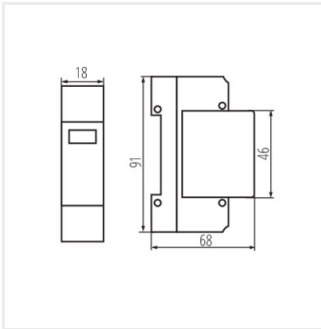

KSPD

Limitatore di sovratensione

KSPD-T2 275/40 1P

| | [V] | | Tipo di protezione |
|-----------------------|--------------|--------|--------------------|
| KSPD-T2 275/40 1P | 36310 | 230 AC | 1 T2 (C) |
| KSPD-T2 275/120 3P | 36311 | 230 AC | 3 T2 (C) |
| KSPD-T2 275/160 3P+N | 36312 | 230 AC | 4 T2 (C) |
| KSPD-T1T2 275/50 1P | 36313 | 230 AC | 1 T1+T2 (B+C) |
| KSPD-T1T2 275/100 1PN | 36314 | 230 AC | 2 T1+T2 (B+C) |
| KSPD-T1T2 275/150 3P | 36315 | 230 AC | 3 T1+T2 (B+C) |
| KSPD-T1T2 275/200 3PN | 36316 | 230 AC | 4 T1+T2 (B+C) |
| KSPD-TT 275/160 3P+N | 36317 | 230 AC | 4 T2 (C) |

KSPD-T2 275/40 1P

KSPD-T2 275/120 3P

KSPD-T2 275/160 3P+N

KSPD-T1T2 275/50 1P

KSPD

Limitatore di sovratensione

KSPD-T1T2 275/100 1PN

KSPD-T1T2 275/150 3P

KSPD-T1T2 275/200 3PN

KSPD-TT 275/160 3P+N

KSPD-T2 275/40 1P

KSPD-T2 275/120 3P

KSPD-T2 275/160 3P+N

KSPD-T1T2 275/50 1P

KSPD-T1T2 275/100 1PN

KSPD-T1T2 275/150 3P