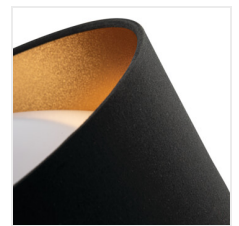

RIFA LED

Plafoniera LED

[V] 220-240 AC	[Hz] 50	[°] 120	≥20000	(lm) 25000	Ellipse ≤ 6x Mackdam	Ra 80
Hg	SMD			IP 20		[°C] 5÷25
		[mm²] 1,5	0,5m			

RIFA LED 17,5W NW W/W

	[W]		[lm]	Tc [K]		
RIFA LED 17,5W NW W/W	36460	17,5	LED	1500	4000	bianco
RIFA LED 17,5W WW W/W	36461	17,5	LED	1450	3000	bianco
RIFA LED 17,5W NW B/W	36462	17,5	LED	1500	4000	nero / bianco
RIFA LED 17,5W WW B/W	36463	17,5	LED	1450	3000	nero / bianco
RIFA LED 17,5W NW B/G	36464	17,5	LED	1500	4000	nero / oro
RIFA LED 17,5W WW B/G	36465	17,5	LED	1450	3000	nero / oro
RIFA LED 17,5W NW GR/G	36466	17,5	LED	1500	4000	grigio / oro
RIFA LED 17,5W WW GR/G	36467	17,5	LED	1450	3000	grigio / oro
RIFA LED 17,5W NW N1	36468	17,5	LED	1500	4000	bianco
RIFA LED 17,5W WW N1	36469	17,5	LED	1450	3000	bianco
RIFA LED 17,5W NW N2	36508	17,5	LED	1500	4000	marrone
RIFA LED 17,5W WW N2	36509	17,5	LED	1450	3000	marrone

Kanlux RIFA LED è una lampada da soffitto unica. Si distingue dalle lampade tradizionali di questo tipo per un paralume materico, che la rende non solo pratica, ma soprattutto decorativa. Disponibile in 4 combinazioni di colori non incontrerà problemi ad abbinarsi ai tuoi interni. Kanlux RIFA LED è una soluzione ideale per ambienti bassi dove sarà necessaria una luce forte senza rinunciare al design.