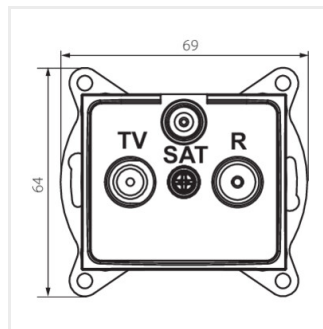

DOMO 01-1350-050 sz

DOMO 01-1350-042 cm

DOMO 01-1350-002 bi

DOMO 01-1350-003 kr

DOMO 01-1350-043 sr

DOMO 01-1350-041 gr

DOMO 01-1350

Gniazdo RTV-SAT końcowe