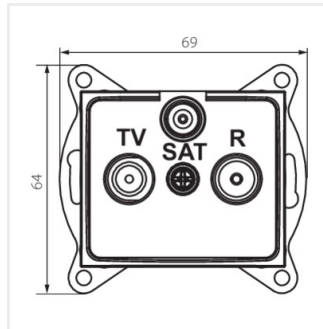

DOMO 01-1350-050 sz