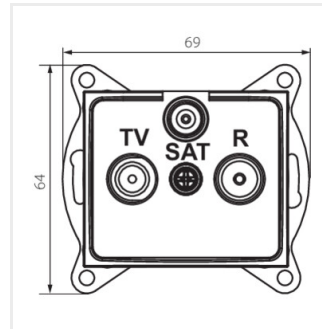

DOMO 01-1350-042 cm