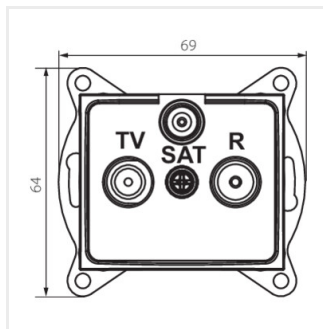

DOMO 01-1350-003 kr