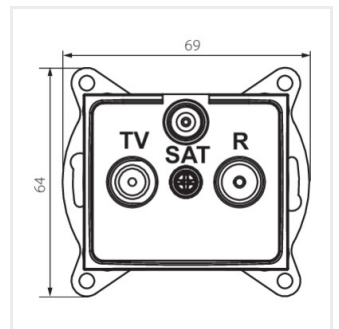

DOMO 01-1350-050 sz

DOMO 01-1350-042 cm

DOMO 01-1350-002 bi

DOMO 01-1350-003 kr

DOMO 01-1350-043 sr

DOMO 01-1350-041 gr

DOMO 01-1350

Gniazdo RTV-SAT końcowe