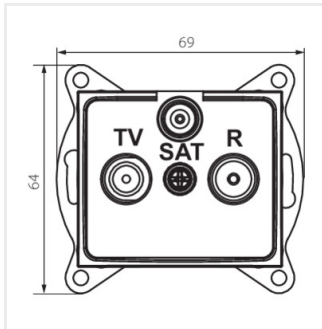

DOMO 01-1350-050 sz

DOMO 01-1350-042 cm

DOMO 01-1350-002 bi

DOMO 01-1350-003 kr

DOMO 01-1350-043 sr

DOMO 01-1350-041 gr

DOMO 01-1350

Gniazdo RTV-SAT końcowe