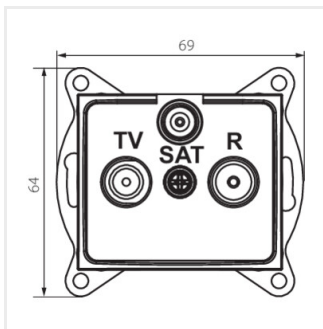

DOMO 01-1350-002 bi