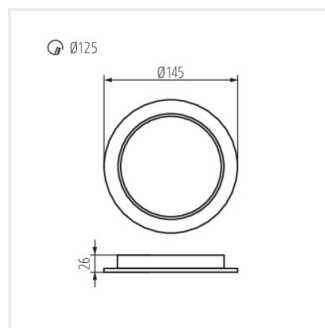

TAVO LED DO 12W-NW