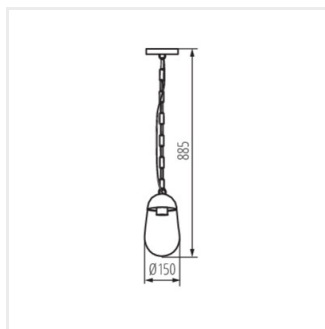

LIEGO

Lampada da giardino con lampadina sostituibile

IP
44

[V] 220-240 AC	[Hz] 50				IP 44	
				CE	EAC	UK CA

LIEGO 97 B

LIEGO 97 B	36530	max 15	LED	E27	nero
LIEGO 89 PEND B	36531	max 15	LED	E27	nero
LIEGO EL 28 UP B	36532	max 15	LED	E27	nero
LIEGO EL 28 UP SE B	36533	max 15	LED	E27	nero
LIEGO 37 B	36534	max 15	LED	E27	nero

La serie di lampade da giardino Kanlux LIEGO si caratterizzano per il design originale. Realizzati in vetro di forma ovale, sono perfetti se abbinati a lampade a filamento led e possono costituire una fonte di illuminazione aggiuntiva per il giardino. Possono essere utilizzati non solo per illuminare un il prato ma anche per i gazebo, terrazzi e patii. La serie da parete e' perfetta per i balconi. Su tutti i modella (lampada a sospensione, a palo, a parete) è possibile utilizzare sorgenti LED intercambiabili con attacco E27.

- Materiale del corpo: alluminio
- Diffusore: vetro

LIEGO

Lampada da giardino con lampadina sostituibile

LIEGO 97 B

LIEGO 89 PEND B

LIEGO EL 28 UP B

LIEGO EL 28 UP SE B

LIEGO 37 B

LIEGO

Lampada da giardino con lampadina sostituibile

LIEGO 97 B

LIEGO 89 PEND B

LIEGO EL 28 UP B

LIEGO EL 28 UP SE B

LIEGO 37 B