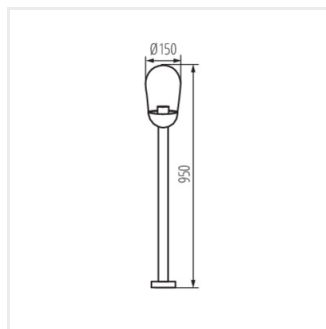

LIEGO

Lampada da giardino con lampadina sostituibile

LIEGO 97 B