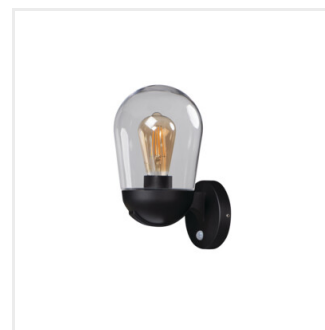

LIEGO

Lampada da giardino con lampadina sostituibile

IP
44

[V] 220-240 AC	[Hz] 50				IP 44	
				CE	EAC	UK CA

LIEGO 97 B

LIEGO 97 B	36530	max 15	LED	E27	nero
LIEGO 89 PEND B	36531	max 15	LED	E27	nero
LIEGO EL 28 UP B	36532	max 15	LED	E27	nero
LIEGO EL 28 UP SE B	36533	max 15	LED	E27	nero
LIEGO 37 B	36534	max 15	LED	E27	nero

La serie di lampade da giardino Kanlux LIEGO si caratterizzano per il design originale. Realizzati in vetro di forma ovale, sono perfetti se abbinati a lampade a filamento led e possono costituire una fonte di illuminazione aggiuntiva per il giardino. Possono essere utilizzati non solo per illuminare un il prato ma anche per i gazebo, terrazzi e patii. La serie da parete e' perfetta per i balconi. Su tutti i modella (lampada a sospensione, a palo, a parete) è possibile utilizzare sorgenti LED intercambiabili con attacco E27.

- Materiale del corpo: alluminio
- Diffusore: vetro

LIEGO

Lampada da giardino con lampadina sostituibile

LIEGO 97 B

LIEGO 89 PEND B

LIEGO EL 28 UP B

LIEGO EL 28 UP SE B

LIEGO 37 B

LIEGO

Lampada da giardino con lampadina sostituibile

LIEGO 97 B

LIEGO 89 PEND B

LIEGO EL 28 UP B

LIEGO EL 28 UP SE B

LIEGO 37 B