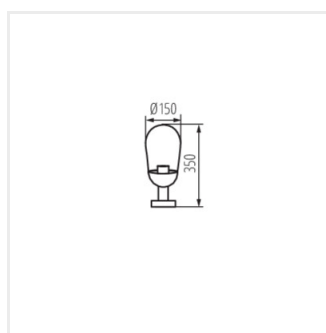

- Materiale del corpo: alluminio
- Diffusore: vetro

LIEGO

Lampada da giardino con lampadina sostituibile

LIEGO 97 B

LIEGO 89 PEND B

LIEGO EL 28 UP B

LIEGO EL 28 UP SE B

LIEGO 37 B

LIEGO

Lampada da giardino con lampadina sostituibile

LIEGO 97 B

LIEGO 89 PEND B

LIEGO EL 28 UP B

LIEGO EL 28 UP SE B

LIEGO 37 B