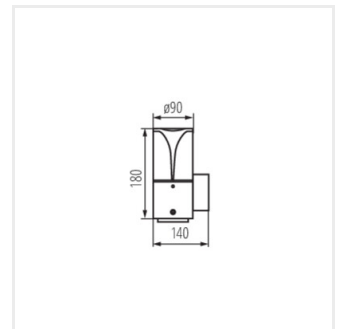

PRESO EL 18 GR