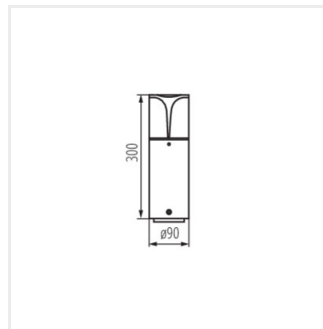

## PRESO

Lampada da giardino con lampadina sostituibile

IP  
44

DESIGN  
unique

[V] 220-240 AC	[Hz] 50				IP 44	
 -20+35				CE	EAC	UK CA

PRESO 80 GR

PRESO 80 GR	<b>36540</b>	max 10	LED	E27	montaggio a parete/soffitto	grafite
PRESO 50 GR	<b>36541</b>	max 10	LED	E27	montaggio a parete/soffitto	grafite
PRESO 30 GR	<b>36542</b>	max 10	LED	E27	montaggio a parete/soffitto	grafite
PRESO EL 18 GR	<b>36543</b>	max 10	LED	E27	montaggio a parete	grafite

## PRESO

Lampada da giardino con lampadina sostituibile

PRESO 80 GR

PRESO 50 GR

PRESO 30 GR

PRESO EL 18 GR

PRESO 80 GR

PRESO 50 GR