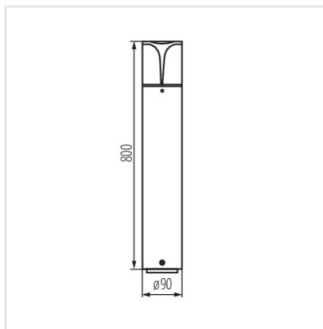

## PRESO

Lampada da giardino con lampadina sostituibile

IP  
44

DESIGN  
unique

[V] 220-240 AC	[Hz] 50				IP 44	
 -20+35				CE	EAC	UK CA

PRESO 80 GR

PRESO 80 GR	<b>36540</b>	max 10	LED	E27	montaggio a parete/soffitto	grafite
PRESO 50 GR	<b>36541</b>	max 10	LED	E27	montaggio a parete/soffitto	grafite
PRESO 30 GR	<b>36542</b>	max 10	LED	E27	montaggio a parete/soffitto	grafite
PRESO EL 18 GR	<b>36543</b>	max 10	LED	E27	montaggio a parete	grafite

## PRESO

Lampada da giardino con lampadina sostituibile

PRESO 80 GR

PRESO 50 GR

PRESO 30 GR

PRESO EL 18 GR

PRESO 80 GR

PRESO 50 GR