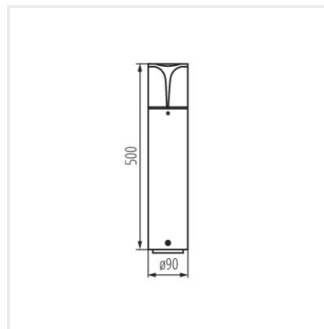

## PRESO

Lampada da giardino con lampadina sostituibile

IP  
44

DESIGN  
unique

[V] 220-240 AC	[Hz] 50				IP 44	
 -20+35				CE	EAC	UK CA

PRESO 80 GR

PRESO 80 GR	<b>36540</b>	max 10	LED	E27	montaggio a parete/soffitto	grafite
PRESO 50 GR	<b>36541</b>	max 10	LED	E27	montaggio a parete/soffitto	grafite
PRESO 30 GR	<b>36542</b>	max 10	LED	E27	montaggio a parete/soffitto	grafite
PRESO EL 18 GR	<b>36543</b>	max 10	LED	E27	montaggio a parete	grafite

## PRESO

Lampada da giardino con lampadina sostituibile

PRESO 80 GR

PRESO 50 GR

PRESO 30 GR

PRESO EL 18 GR

PRESO 80 GR

PRESO 50 GR