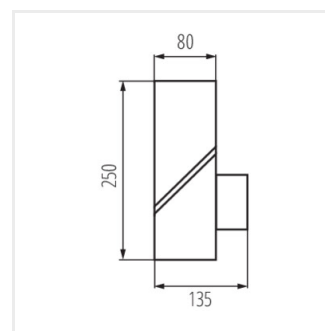

LAVEN EL 25 GR