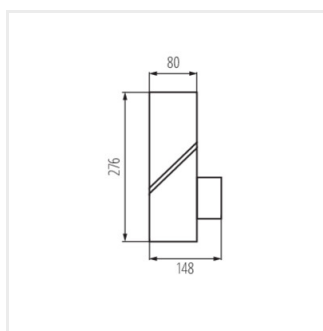

LAVEN EL 28 SE-GR