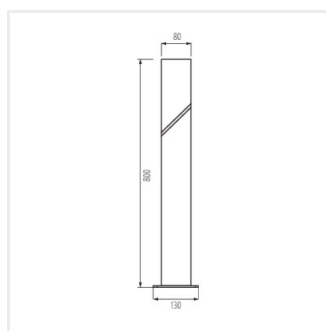

- Materiale del corpo: alluminio
- Diffusore: PC

LAVEN

Lampada da giardino con lampadina sostituibile

LAVEN 80 GR

LAVEN 50 GR

LAVEN EL 28 SE-GR

LAVEN EL 25 GR

LAVEN 80 GR