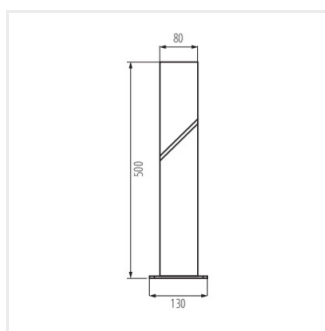

- Materiale del corpo: alluminio
- Diffusore: PC

LAVEN

Lampada da giardino con lampadina sostituibile

LAVEN 80 GR

LAVEN 50 GR

LAVEN EL 28 SE-GR

LAVEN EL 25 GR

LAVEN 80 GR