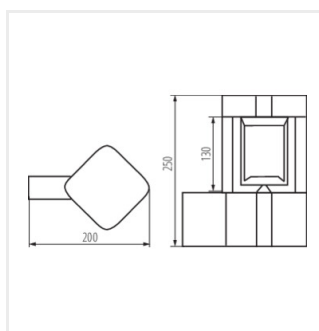

- Materiale del corpo: alluminio
- Diffusore: PC

PEVO

Lampada da giardino con lampadina sostituibile

PEVO 80 GR

PEVO 50 GR

PEVO EL 25 GR

PEVO 80 GR

PEVO 50 GR