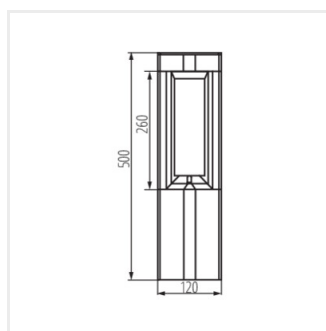

PEVO

Lampada da giardino con lampadina sostituibile

[V] 220-240 AC	[Hz] 50				IP 44	
 -20+35		 1,5	 0,5m	CE	EAC	UK CA

PEVO 80 GR

PEVO 80 GR	36550	max 11	LED	GX53	montaggio a parete/soffitto	grafite
PEVO 50 GR	36551	max 11	LED	GX53	montaggio a parete/soffitto	grafite
PEVO EL 25 GR	36552	max 11	LED	GX53	montaggio a parete	grafite

- Materiale del corpo: alluminio
- Diffusore: PC

PEVO

Lampada da giardino con lampadina sostituibile

PEVO 80 GR

PEVO 50 GR

PEVO EL 25 GR

PEVO 80 GR

PEVO 50 GR