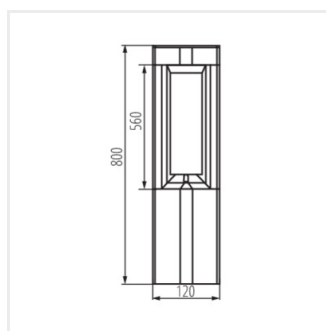

PEVO

Lampada da giardino con lampadina sostituibile

[V] 220-240 AC	[Hz] 50				IP 44	
 -20+35		 1,5	 0,5m	CE	EAC	UK CA

PEVO 80 GR

PEVO 80 GR	36550	max 11	LED	GX53	montaggio a parete/soffitto	grafite
PEVO 50 GR	36551	max 11	LED	GX53	montaggio a parete/soffitto	grafite
PEVO EL 25 GR	36552	max 11	LED	GX53	montaggio a parete	grafite

- Materiale del corpo: alluminio
- Diffusore: PC

PEVO

Lampada da giardino con lampadina sostituibile

PEVO 80 GR

PEVO 50 GR

PEVO EL 25 GR

PEVO 80 GR

PEVO 50 GR