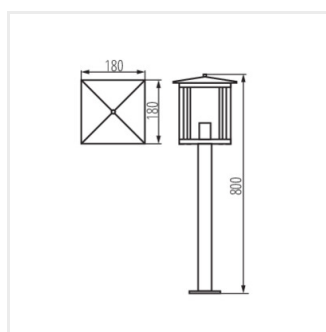

- Materiale del corpo: acciaio inox
- Diffusore: vetro

SELTO

Lampada da giardino con lampadina sostituibile

SELTO 80 B

SELTO 50 B

SELTO EL 23 B

SELTO 80 B

SELTO 50 B