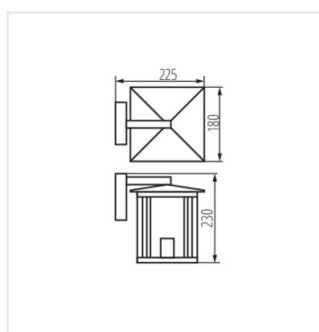

- Materiale del corpo: acciaio inox
- Diffusore: vetro

SELTO

Lampada da giardino con lampadina sostituibile

SELTO 80 B

SELTO 50 B

SELTO EL 23 B

SELTO 80 B

SELTO 50 B