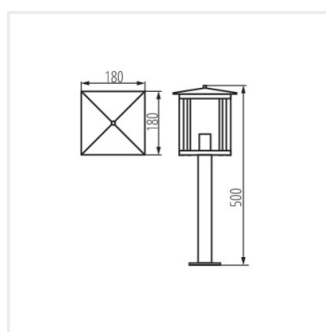

- Materiale del corpo: acciaio inox
- Diffusore: vetro

SELTO

Lampada da giardino con lampadina sostituibile

SELTO 80 B

SELTO 50 B

SELTO EL 23 B

SELTO 80 B

SELTO 50 B