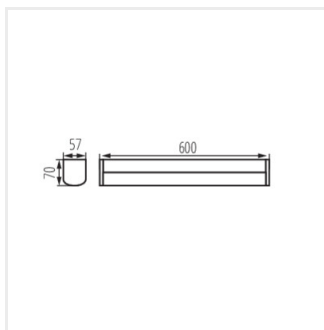

AKVO IP44 20W-NW-C

AKVO IP44 23W-NW-W

AKVO IP44 23W-NW-B

AKVO IP44

Faretto LED da parete/soffitto

AKVO IP44 23W-NW-C

AKVO IP44 15W

AKVO IP44 20W