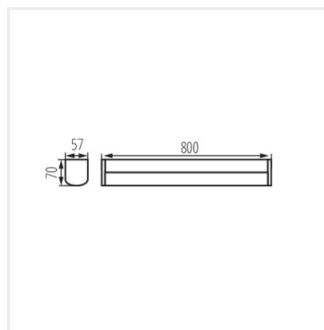

AKVO IP44 20W-NW-C

AKVO IP44 23W-NW-W

AKVO IP44 23W-NW-B

AKVO IP44

Faretto LED da parete/soffitto

AKVO IP44 23W-NW-C

AKVO IP44 15W

AKVO IP44 20W