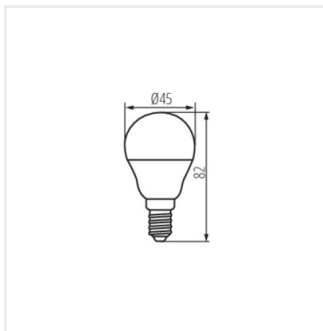

IQ-LED G45E14 3,4W