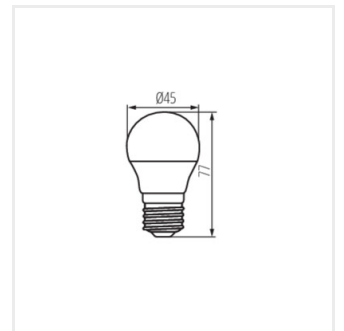

IQ-LED G45E27 5,9W