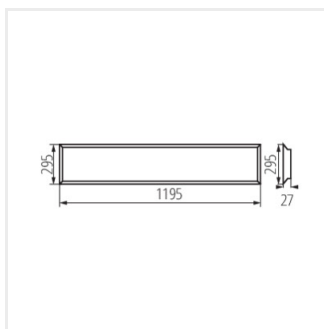

BLINGO U34W 4080 120N