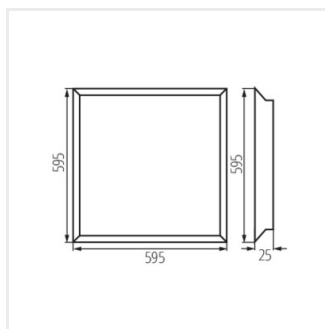

BLINGO 38W 4560 60