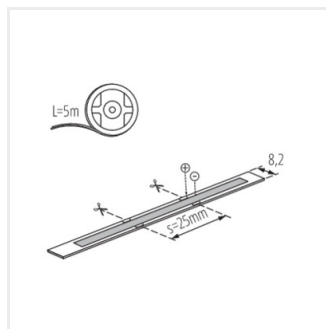

LED STRIP LCOB 12V

Taśma LED

LCOB 8W/M 12 IP00-WW

IP

LCOB 8W/M 12 IP00-WW	33364	0,5m = 4	0,5m=360	3000	00	5000	G
LCOB 8W/M 12 IP65-WW	33365	0,5m = 4	0,5m=340	3000	65	5000	G
LCOB 8W/M 12 IP00-NW	33366	0,5m = 4	0,5m=380	4000	00	5000	F
LCOB 8W/M 12 IP65-NW	33367	0,5m = 4	0,5m=360	4000	65	5000	G
LCOB 10W/M 12 IP00-WW	37230	0,5m = 5	0,5m=460	3000	00	5000	F
LCOB 10W/M 12 IP00-NW	37231	0,5m = 5	0,5m=500	4000	00	5000	F
LCOB 10W/M 12 IP65-WW	37232	0,5m = 5	0,5m=430	3000	65	5000	G
LCOB 10W/M 12 IP65-NW	37233	0,5m = 5	0,5m=475	4000	65	5000	F

LCOB 10W/M 12 IP00-WW

LCOB 10W/M 12 IP00-NW

LCOB 10W/M 12 IP65-WW

LCOB 10W/M 12 IP65-NW

LED STRIP LCOB 12V

Taśma LED

LCOB 8W-M 12 IP65

LCOB 8W-M 12 IP00