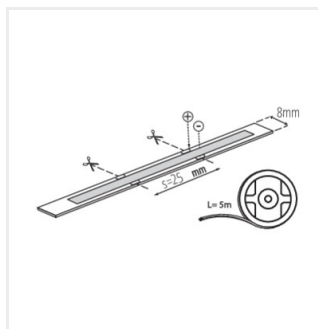

LED STRIP LCOB 12V

Taśma LED

LCOB 8W/M 12 IP00-WW

IP

LCOB 8W/M 12 IP00-WW	33364	0,5m = 4	0,5m=360	3000	00	5000	G
LCOB 8W/M 12 IP65-WW	33365	0,5m = 4	0,5m=340	3000	65	5000	G
LCOB 8W/M 12 IP00-NW	33366	0,5m = 4	0,5m=380	4000	00	5000	F
LCOB 8W/M 12 IP65-NW	33367	0,5m = 4	0,5m=360	4000	65	5000	G
LCOB 10W/M 12 IP00-WW	37230	0,5m = 5	0,5m=460	3000	00	5000	F
LCOB 10W/M 12 IP00-NW	37231	0,5m = 5	0,5m=500	4000	00	5000	F
LCOB 10W/M 12 IP65-WW	37232	0,5m = 5	0,5m=430	3000	65	5000	G
LCOB 10W/M 12 IP65-NW	37233	0,5m = 5	0,5m=475	4000	65	5000	F

LCOB 10W/M 12 IP00-WW

LCOB 10W/M 12 IP00-NW

LCOB 10W/M 12 IP65-WW

LCOB 10W/M 12 IP65-NW

LED STRIP LCOB 12V

Taśma LED

LCOB 8W-M 12 IP65

LCOB 8W-M 12 IP00