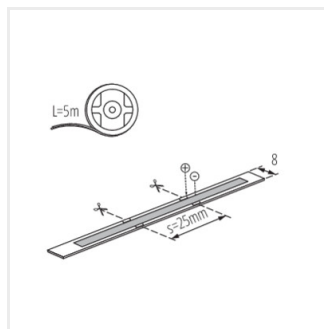

LED STRIP LCOB 12V

Taśma LED

LCOB 8W/M 12 IP00-WW

IP

LCOB 8W/M 12 IP00-WW	33364	0,5m = 4	0,5m=360	3000	00	5000	G
LCOB 8W/M 12 IP65-WW	33365	0,5m = 4	0,5m=340	3000	65	5000	G
LCOB 8W/M 12 IP00-NW	33366	0,5m = 4	0,5m=380	4000	00	5000	F
LCOB 8W/M 12 IP65-NW	33367	0,5m = 4	0,5m=360	4000	65	5000	G
LCOB 10W/M 12 IP00-WW	37230	0,5m = 5	0,5m=460	3000	00	5000	F
LCOB 10W/M 12 IP00-NW	37231	0,5m = 5	0,5m=500	4000	00	5000	F
LCOB 10W/M 12 IP65-WW	37232	0,5m = 5	0,5m=430	3000	65	5000	G
LCOB 10W/M 12 IP65-NW	37233	0,5m = 5	0,5m=475	4000	65	5000	F

LCOB 10W/M 12 IP00-WW

LCOB 10W/M 12 IP00-NW

LCOB 10W/M 12 IP65-WW

LCOB 10W/M 12 IP65-NW

LED STRIP LCOB 12V

Taśma LED

LCOB 8W-M 12 IP65

LCOB 8W-M 12 IP00