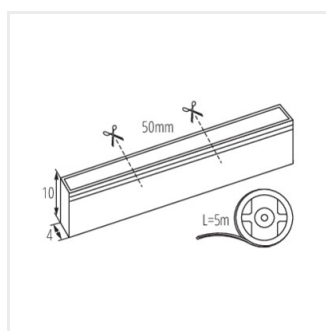

NEON LED12W-M IP65