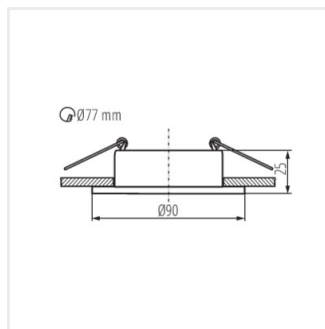

FELINE DSO

Pierścień oprawy punktowej

FELINE DSO