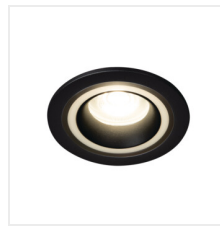

FELINE DSO

Pierścień oprawy punktowej

unique
LIGHT
effect

MODULAR
frame

[V] 12 AC; 12 DC; 220-240 AC					IP 20	
 5÷25	 Ø77	 0,5m		 MR16/PAR16	CE	UK CA

FELINE DSO B/B

FELINE DSO B/B	37250	max 10	nero	non disponibile
FELINE DSO G/B	37251	max 10	oro / nero	non disponibile
FELINE DSO W/B	37252	max 10	bianco / nero	non disponibile
FELINE DSO W/W	37253	max 10	bianco	non disponibile
FELINE DSO G/W	37254	max 10	oro / bianco	non disponibile
FELINE DSO B/W	37255	max 10	nero / bianco	non disponibile

- Materiał obudowy: stop aluminium

FELINE DSO

Pierścień oprawy punktowej

FELINE DSO B/B

FELINE DSO G/B

FELINE DSO W/B

FELINE DSO W/W

FELINE DSO G/W

FELINE DSO B/W

FELINE DSO

Pierścień oprawy punktowej

FELINE DSO