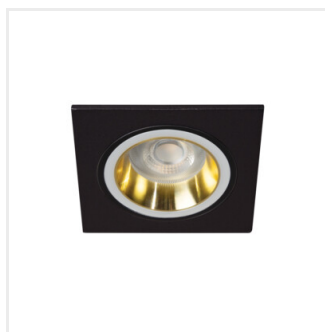

FELINE DSL

Pierścień oprawy punktowej

unique
LIGHT
effect

MODULAR
frame

FELINE DSL B/B

FELINE DSL B/B	37256	max 10	nero	non disponibile
FELINE DSL G/B	37257	max 10	oro / nero	non disponibile
FELINE DSL W/B	37258	max 10	bianco / nero	non disponibile
FELINE DSL W/W	37259	max 10	bianco	non disponibile
FELINE DSL B/W	37260	max 10	nero / bianco	non disponibile
FELINE DSL G/W	37261	max 10	oro / bianco	non disponibile

- Materiał obudowy: stop aluminium

FELINE DSL

Pierścień oprawy punktowej

FELINE DSL B/B

FELINE DSL G/B

FELINE DSL W/B

FELINE DSL W/W

FELINE DSL B/W

FELINE DSL G/W

FELINE DSL

Pierścień oprawy punktowej

FELINE DSL