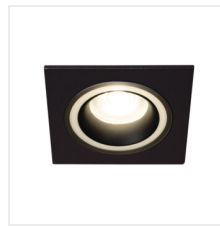

FELINE DSL

Pierścień oprawy punktowej

unique
LIGHT
effect

MODULAR
frame

FELINE DSL B/B

FELINE DSL B/B	37256	max 10	nero	non disponibile
FELINE DSL G/B	37257	max 10	oro / nero	non disponibile
FELINE DSL W/B	37258	max 10	bianco / nero	non disponibile
FELINE DSL W/W	37259	max 10	bianco	non disponibile
FELINE DSL B/W	37260	max 10	nero / bianco	non disponibile
FELINE DSL G/W	37261	max 10	oro / bianco	non disponibile

- Materiał obudowy: stop aluminium

FELINE DSL

Pierścień oprawy punktowej

FELINE DSL B/B

FELINE DSL G/B

FELINE DSL W/B

FELINE DSL W/W

FELINE DSL B/W

FELINE DSL G/W

FELINE DSL

Pierścień oprawy punktowej

FELINE DSL