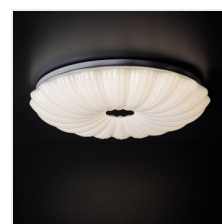

## BONSA LED

### BONSA LED 17,5W NW

**BONSA LED 17,5W NW 37322** 17,5 LED 1580 4000 bianco

La lampada da soffitto Kanlux BONSA LED è un plafoniera dal design classico. Sarà apprezzata dagli amanti del vintage ma anche da coloro che apprezzano lo stile inglese. Il paralume diffonde la luce della Kanlux BONSA in modo soffuso.

- Materiale del corpo: metallo
- Diffusore: plastica