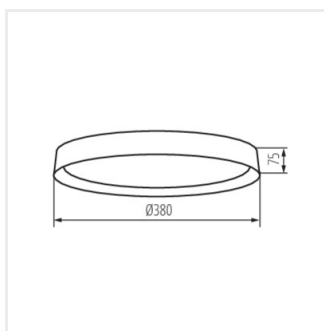

- Materiale del corpo: metallo
- Diffusore: plastica

SOLN LED

Plafoniera LED

SOLN LED 17,5W NW B/G

SOLN LED 17,5W NW B/G