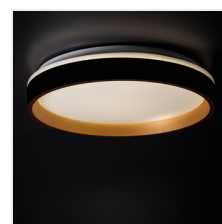

SOLN LED

Plafoniera LED

[V] 220-240 AC	[Hz] 50	[°] 120	 ≥20000	[h] 25000	ellipse ≤ 6x Mackdam	Ra 80
	SMD			IP 20		°C 5÷25
		[mm²] 1,5	0,5m	lm W 54	CE	EAC
UK CA						

SOLN LED 17,5W NW B/G

SOLN LED 17,5W NW B/G **37324** 17,5 LED 945 4000 nero / oro

Kanlux SOLN LED è una plafoniera di design Ispirata alle Line in stile deco'. È raffinata ed essenziale . I Colori predominanti sono il nero e l'oro e si attagliano perfettamente con la luce che promana dal di opalino.

- Materiale del corpo: metallo
- Diffusore: plastica

SOLN LED

Plafoniera LED

SOLN LED 17,5W NW B/G

SOLN LED 17,5W NW B/G