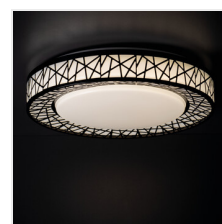

AMAZI LED

Plafoniera LED

[V] 220-240 AC	[Hz] 50	[°] 120	≥20000	(lm) 25000	ellipse ≤ 6x MacAdam	Ra 80
Hg	SMD			IP 20		[°C] 5÷25
		[mm²] 1,5	0,5m	lm/W 53		

AMAZI LED 17,5W NW B