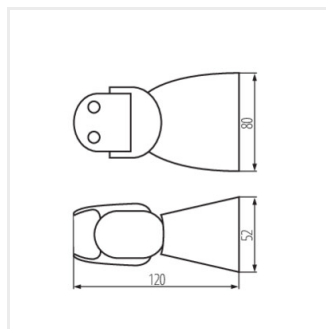

ALER-N

Sensore di movimento PIR

ALER-N