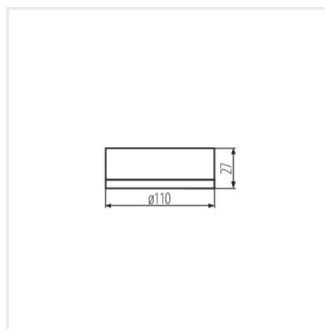

ZONA MINI-W

IP

| Model | Code | Size | Mounting | Beam | Sensor | Range | IP |
|----------------|-------|------|----------------------|------|--------|-------|-------|
| ZONA MINI-W | 37364 | 200 | montaggio a soffitto | H360 | PIR | 10-15 | 20 |
| ZONA MINI WT-W | 37365 | 2000 | montaggio a soffitto | H360 | PIR | 10-30 | 65/20 |

- Materiale: plastica

ZONA MINI-W

ZONA MINI WT-W

ZONA MINI

Sensore di movimento PIR

ZONA MINI-W

ZONA MINI WT-W