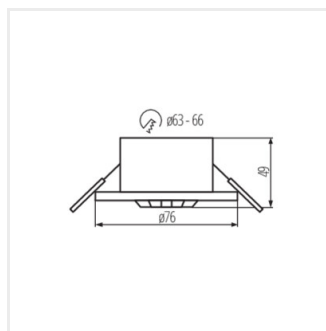

37370 MERGE-WT-O-W

Sensore di movimento PIR

 220-240 AC	 50	 IP 65/20			 max 8	 3-2000
 -20÷40		 0,75÷1,5				

MERGE-WT-O-W **37370** 1200 per montaggio a incasso nel soffitto H360 10-30 PIR

Sensore di movimento a infrarossi compatto MERGE-WT. La massima rilevazione la portata è di 8 metri e l'angolo di rilevamento orizzontale è di 360 gradi. Puoi regolare la durata dell'illuminazione e il livello di intensità luminosa a cui si trova il sensore opera. Il vantaggio del sensore è il suo elevato grado di protezione IP65.

- Materiale: plastica

MERGE-WT-O-W