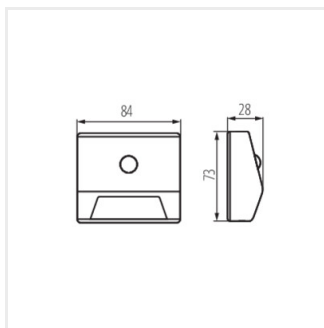

IRS3xAAA LED PIR W-NW