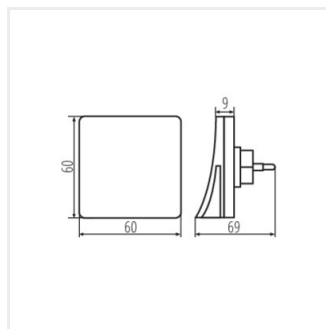

37393 HOFI LED WW W

Lampada a led Plug-in

HOFI LED WW W