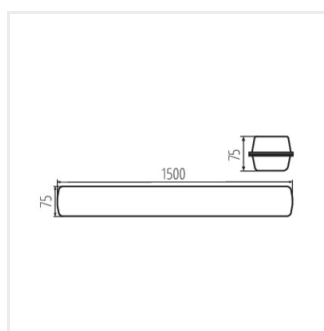

MAH PRO 52W 15R-NW