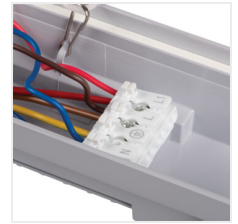

MAH PRO

Plafoniera stagna LED

up to
170 $\frac{\text{lm}}{\text{W}}$

IP
65

[V] 220-240 AC	[Hz] 50	≥ 80000	[h] 50000	ellipse $\leq 6x$ Macadam	Ra 80	SMD
		IP 65		$-20 \div 40$ °C		IK 08
	$1 \div 2,5$ (mm ²)	$0,5\text{m}$	CE	EAC	UK CA	

MAH PRO 38W 12R-NW

MAH PRO 38W 12R-NW 38140	38	6100	4000	110	grigio
	34,5	5600			
	27,5	4550			
	22	3750			
MAH PRO 52W 15R-NW 38141	52	8400	4000	110	grigio
	44,5	7300			
	37	6200			
	29,5	5000			

Kanlux MAH PRO 5Y è l'ultima serie di plafoniere stagne, caratterizzata da un alloggiamento apribile, progettato per la massima qualità e funzionalità. Dotate di componenti di marca, tra cui un alimentatore TRIDONIC e LED Everlight, hanno una garanzia di 5 anni. Questi apparecchi sono sinonimo di affidabilità. Con un'efficienza luminosa fino a 170lm/W e un parametro IP65, forniscono un'illuminazione eccellente in tutte le condizioni. Inoltre, grazie alla possibilità di regolare la potenza e il flusso luminoso, nonché alla possibilità di sostituire l'alimentatore e aggiungere un sensore di movimento, sono estremamente versatili nel loro uso. La facilità di installazione grazie agli attacchi rapidi e al cablaggio passante rende il montaggio semplice e veloce. Un ulteriore vantaggio è l'elevata protezione contro i danni meccanici IK08. Si tratta di una serie insostituibile per chi richiede qualità e affidabilità eccellenti in tutte le condizioni.