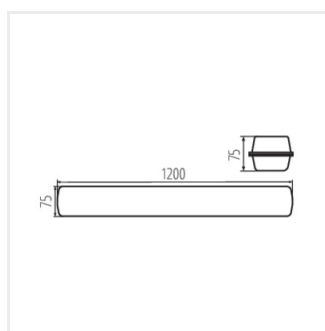

MAH PRO 38W 12R-NW