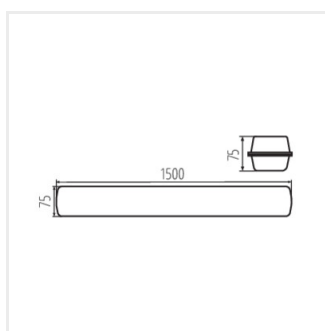

MAH PRO Y 52W 15R-NW