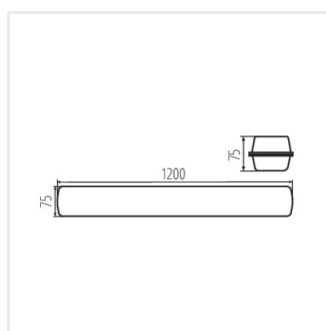

MAH PRO Y 38W 12R-NW