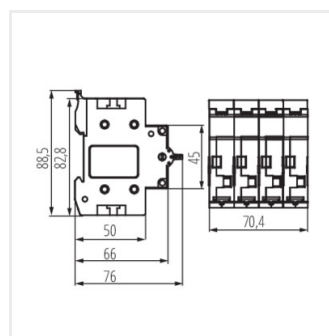

KCS-40A/4P

Data di emissione: 27.03.2026, 09:10

Ci riserviamo la possibilità di introdurre delle modifiche tecniche. I dati contenuti in questo materiale non sono legalmente vincolanti.

Fotometria: risultati conseguiti durante l'esame di una singola unità del prodotto.

Kanlux S.A. ul. Objazdowa 1-3, 41-922 Radzionków, Poland kanlux@kanlux.com