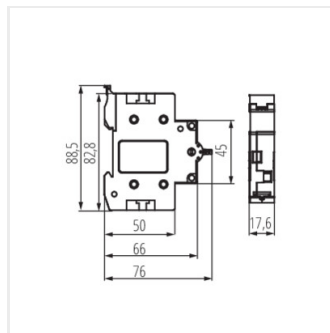

KCS

Interruttore di installazione

KCS-63A/1P