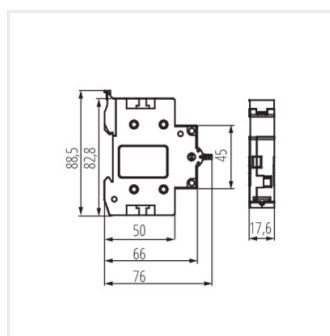

KCS-40A/1P