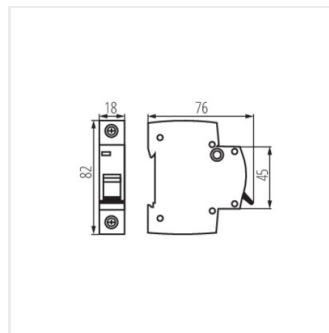

KMB6-P-13/1