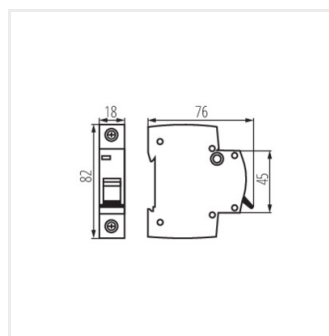

KMB6-P-32/1