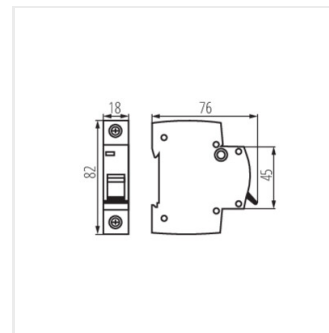

KMB6-P-20/1