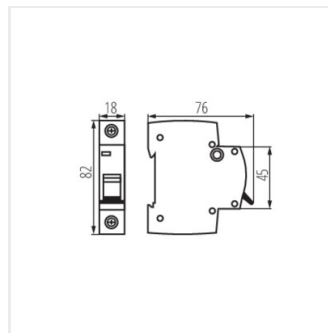

KMB6-P-16/1