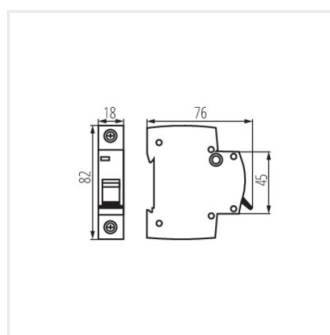

KMB6-P-63/1