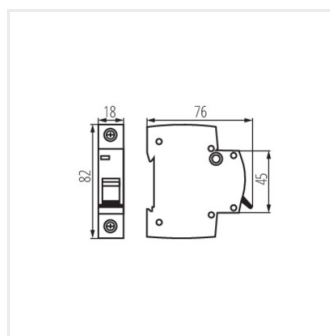

KMB6-P-25/1