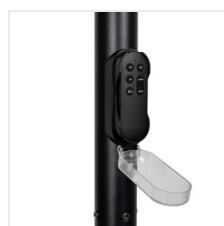

Kanlux

Kanlux PARENO

La lampada solare da giardino Kanlux PARENO, dotata di sensore di movimento, fornisce una luce potente senza bisogno di cablaggio elettrico, eliminando così i relativi costi energetici. Offre un flusso luminoso fino a 2800 lumen e diverse temperature di colore (3000K / 4000K / 6500K), adattandosi facilmente all'ambiente circostante e alle proprie esigenze. Un pannello solare efficiente, una batteria a lunga durata e un sensore di movimento garantiscono comfort e sicurezza al calar della notte, mentre il grado di protezione IP54 assicura la resistenza dell'apparecchio alle intemperie.

- Caricabatterie non incluso (5V CC)

CCT

DIMMING
function

IP
54

PARENO SLR 25W CCT-B

 3,2 DC 32700 ACCU		 120	 ≥15000	 20000	 ellisse ≤ 6x Macadam	 Ra 80
 SMD			IP 54		 [°C] -10+40	
 max 8	 [m] max 8	 [°] 90	 [s] - [min] 20--	 [lx] 10	 OFF	 0,5m
 lm W max 112	 DIMMING function	 telecomando a infrarossi	 CE	 EAC	 UK CA	