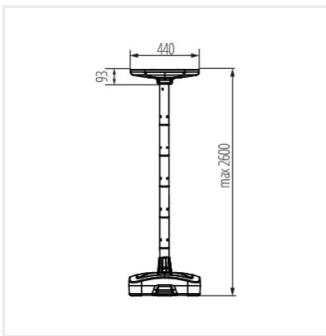

PARENO SLR 25W CCT-B **46450** max 25 max 2800 3000/4000/6500 nero PIR

PARENO SLR 25W CCT-B

PARENO SLR 25W CCT-B

Data di emissione: 04.05.2026, 15:40

Ci riserviamo la possibilità di introdurre delle modifiche tecniche. I dati contenuti in questo materiale non sono legalmente vincolanti.