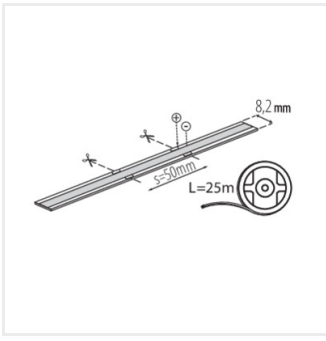

LCOBB 10W/M 48IP65-NW