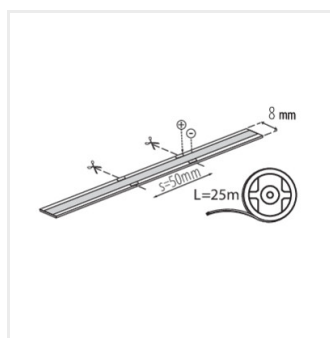

LCOBB 10W/M 48IP00-NW