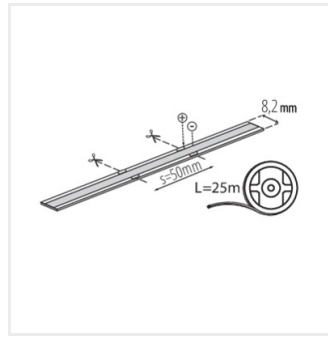

LCOBB 10W/M 48IP65-CW