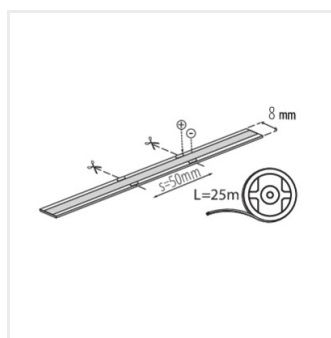

Kanlux

Kanlux LCOB 10W/M 48V

Le strisce LED LCOB 48V sono progettate per installazioni professionali che richiedono linee di luce lunghe e uniformi. L'elevata tensione di alimentazione riduce efficacemente le cadute di tensione, con conseguente maggiore efficienza e un minor numero di prese e connessioni. Ciò semplifica e organizza l'installazione. Queste strisce sono ideali per la retroilluminazione in uffici, hotel e interni commerciali moderni.

- 3 anni di garanzia secondo le condizioni della dichiarazione di garanzia consultabile sul sito Internet

48V

kWh/1000h

LCOBB 10W/M 48IP00-WW	46455	
LCOBB 10W/M 48IP00-NW	46456	
LCOBB 10W/M 48IP00-CW	46457	
LCOBB 10W/M 48IP65-WW	46458	
LCOBB 10W/M 48IP65-NW	46459	
LCOBB 10W/M 48IP65-CW	46460	
LCOBC 10W/M 48IP00-WW	46461	
LCOBC 10W/M 48IP00-NW	46462	
LCOBC 10W/M 48IP00-CW	46463	

LCOBB 10W/M 48IP00-WW