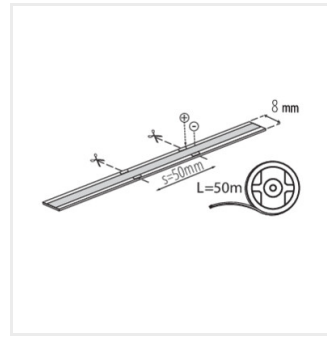

LCOBC 10W/M 48IP00-
WW