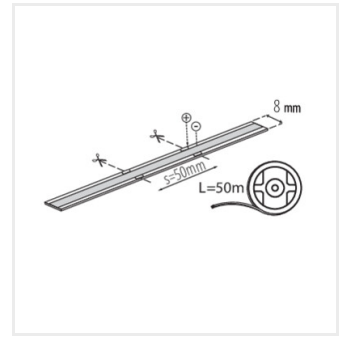

LCOBC 10W/M 48IP00-NW