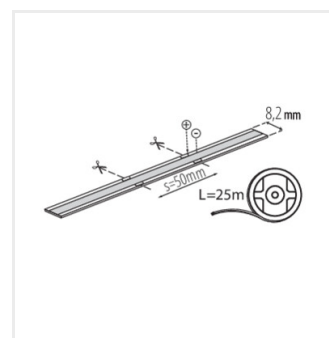

LCOBB 10W/M 48IP65-WW