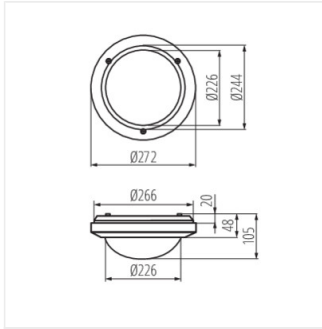

Plafoniera con lampada cambiabile

 220-240 AC	 50		IP 54		 -10÷35	
	 1-1,5	 0,5m	CE	EAC	UK CA	

MARC DL-60 **07015** max 60 GLS/CFL/LED E27 bianco

Kanlux Marc DL è una plafoniera che combina un'alta resistenza alle polveri, all'umidità (IP54) ed ai raggi UV

- Materiale del corpo: PC
- Materiale del diffusore: PC

07015 MARC DL-60

Plafoniera con lampada cambiabile

MARC DL-60