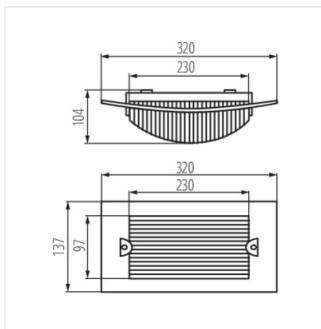

07025 TURK DL-60

Plafoniera con lampada cambiabile

 [V] 220-240 AC	 [Hz] 50		IP 54			
 [mm] 1-2,5	 0,5m					

TURK DL-60

TURK DL-60 **07025** max 60 E27 bianco

Kanlux Turk e' una lampada altamente resistente ai raggi UV- perfetta per un uso esterno. Ad esempio sui terrazzi, balconi o all'ingresso della vostra abitazione.

- Materiale del corpo: PC
- Materiale del diffusore: PC

TURK DL-60