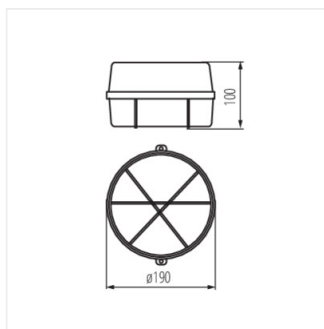

INES

Lampada "tartaruga"

 220-240 AC	 50		IP 43			
 1	 0,5m					

INES 7061N

INES 7061N **70525** max 100 GLS/CFL/LED E27 bianco

Kanlux INES è una plafoniera ermetica (IK08) con una sorgente luminosa intercambiabile, dotata di un'ulteriore protezione in rete metallica.

- Materiale del corpo: plastica
- Materiale del diffusore: vetro

INES 7061N

Lampada "tartaruga"

INES 7061N