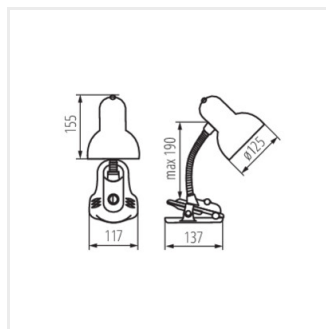

SUZI

Lampada da scrivania

SUZI HR-60