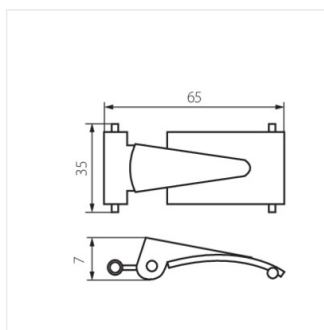

Accessorio per plafoniera stagna

CL-MAH/A-INOX

CL-MAH/A-INOX	72308
GL-MAH-1258/A-PS	72367

MAH AKCESORIA

Accessorio per plafoniera stagna

CL-MAH/A-INOX

GL-MAH-1258/A-PS

CL-MAH/A-INOX