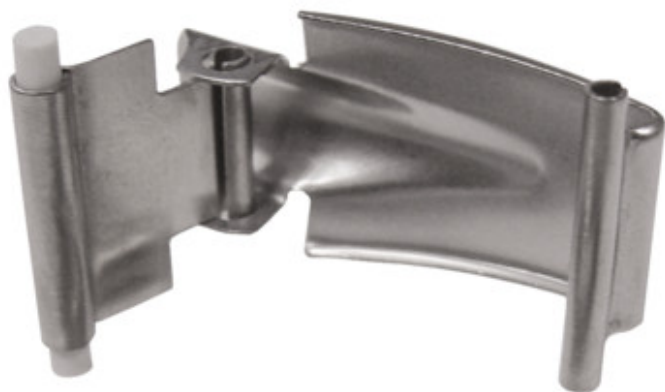

Accessorio per plafoniera stagna

CL-MAH/A-INOX

CL-MAH/A-INOX	72308
GL-MAH-1258/A-PS	72367

MAH AKCESORIA

Accessorio per plafoniera stagna

CL-MAH/A-INOX

GL-MAH-1258/A-PS

CL-MAH/A-INOX