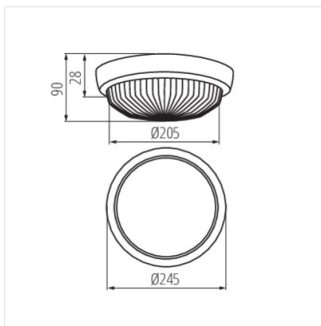

08050 SANGA DL-100

Plafoniera con lampada cambiabile

 [V] 220-240 AC	 [Hz] 50		 IP 44			
 [mm] 1-1,5	 0,5m					

SANGA DL-100

SANGA DL-100 **08050** max 100 GLS/CFL/LED E27 bianco

La plafoniera Kanlux SANGA è una soluzione economica per scale, scantinati, soffitte, garage ma anche per terrazze e balconi.

- Materiale del corpo: plastica
- Materiale del diffusore: vetro

SANGA DL-100