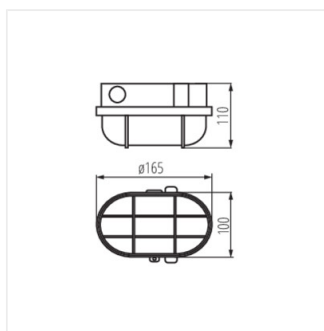

- Materiale del corpo: plastica
- Materiale del diffusore: vetro

MILO

Lampada "tartaruga"

MILO 7040T/P-B

MILO 7040T

MILO 7040T/P

MILO 7040T

MILO 7040T/P