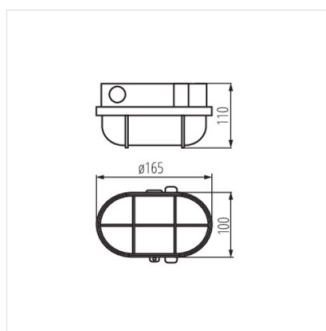

- Materiale del corpo: plastica
- Materiale del diffusore: vetro

MILO

Lampada "tartaruga"

MILO 7040T/P-B

MILO 7040T

MILO 7040T/P

MILO 7040T

MILO 7040T/P