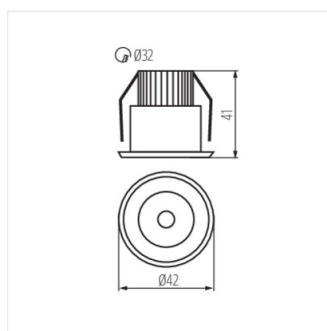

HAXA LED

Lampada per sceszio LED

HAXA-DSO