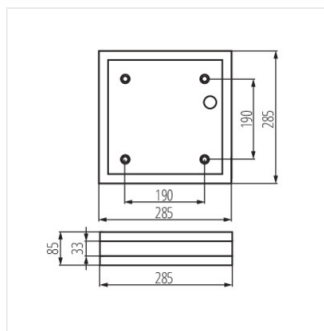

## JURBA DL

Plafoniera con lampada cambiabile

JURBA DL-2180

JURBA DL-218L

JURBA DL-2180

JURBA DL-218L