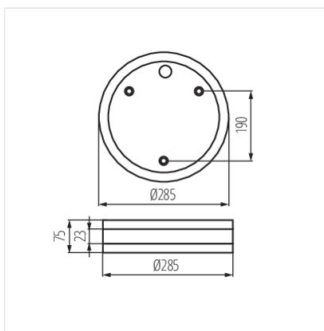

## JURBA DL

Plafoniera con lampada cambiabile

JURBA DL-2180

JURBA DL-218L

JURBA DL-2180

JURBA DL-218L