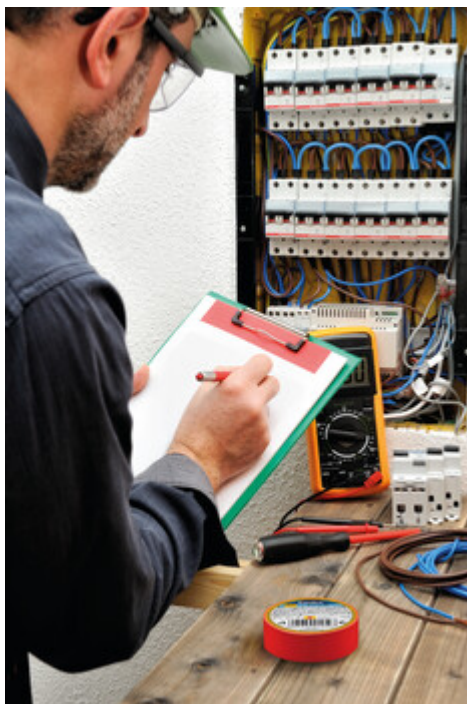

Samoprzylepna taśma izolacyjna

IT-1/10-B