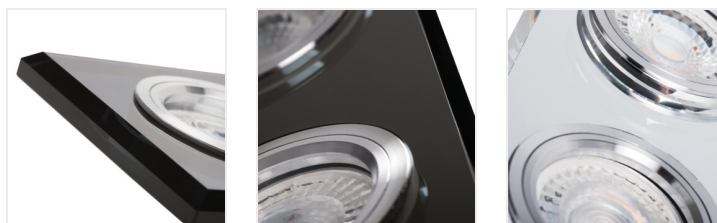

MORTA

Oprawa sufitowa punktowa

12 AC; 12 DC	Gx5,3	III		IP 20		5÷25
	0,12	0,75	0,5m		MR-16	

MORTA CT-DSL50-B

MORTA CT-DSL50-B	18510	max 10	czarny	brak
MORTA CT-DSL50-SR	18512	max 10	srebrny	brak
MORTA CT-DSL250-SR	19362	2 x max 50	srebrny	brak
MORTA CT-DSO50-B	19440	max 10	czarny	brak
MORTA CT-DSO50-SR	19442	max 10	srebrny	brak

Szeroka gama modeli opraw Kanlux MORTA pozwoli na zrealizowanie bardzo oryginalnych aranżacji w każdym domu. Kanlux MORTA spełnią oczekiwania wszystkich, którzy cenią sobie produkty wysokiej jakości, charakteryzujące się atrakcyjnym i oryginalnym designem.

- Materiał obudowy: szkło

MORTA

Oprawa sufitowa punktowa

MORTA CT-DSL50-SR

MORTA CT-DSL250-SR

MORTA CT-DSO50-B

MORTA CT-DS050SR

MORTA CT-DSL50