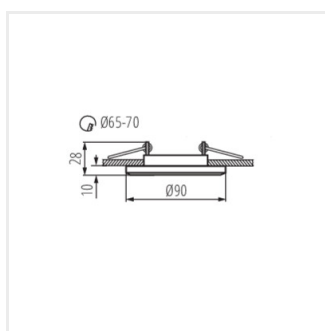

MORTA CT-DSO50