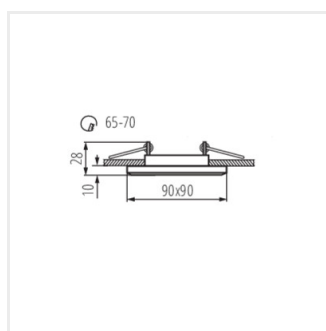

MORTA CT-DSL50