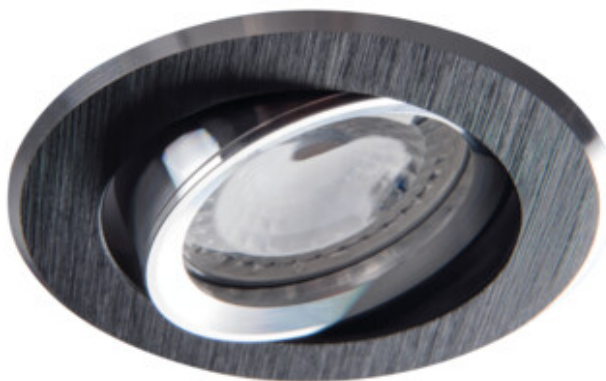

### Oprawa sufitowa punktowa

 12 AC; 12 DC	 Gx5,3	 III	 40°	 IP 20		 5÷25
 Ø70-75		 0,12	 0,75	 0,5m		 MR-16

GWEN CT-DTL50-B	<b>18530</b>	max 10	czarny anodowany	w jednej osi	30
GWEN CT-DTO50-B	<b>18531</b>	max 10	czarny anodowany	w jednej osi	30

Kanlux GWEN to oczko, które idealnie pasuje do wnętrz eleganckich, stonowanych. Szczotkowane aluminium w czarnym kolorze doda szyku oświetlanemu wnętrzu.

- Materiał obudowy: stop aluminium