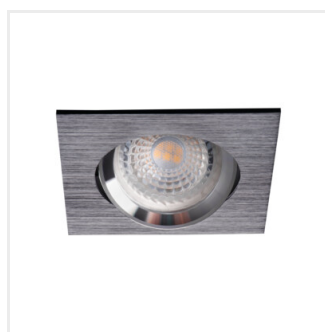

GWEN

Oprawa sufitowa punktowa

GWEN CT-DTL50-B