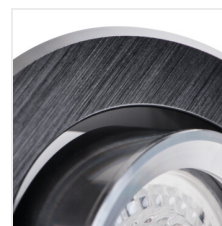

### Oprawa sufitowa punktowa

 12 AC; 12 DC	 Gx5,3	 III	 40°	 IP 20		 5÷25
 Ø70-75		 0,12	 0,75	 0,5m		 MR-16

GWEN CT-DTL50-B	<b>18530</b>	max 10	czarny anodowany	w jednej osi	30
GWEN CT-DTO50-B	<b>18531</b>	max 10	czarny anodowany	w jednej osi	30

Kanlux GWEN to oczko, które idealnie pasuje do wnętrz eleganckich, stonowanych. Szczotkowane aluminium w czarnym kolorze doda szyku oświetlanemu wnętrzu.

- Materiał obudowy: stop aluminium