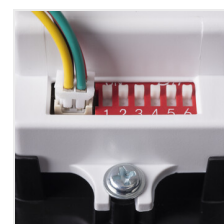

### Plafoniera LED

[V] 220-240 AC	[Hz] 50	[°] 115	≥25000	[h] 50000	ellipse ≤ 6x MacAdam	Ra 80
Hg	SMD	IK 10	□	IP 65	°C -20÷40	
IK 10	IK 10	[mm²] 0,75-2,5	m 0,5m	PoN 24	[lm] Φ <sub>USE</sub> 3600	
CE	EAC	UK CA				

		[°]	[lm]	Tc [K]		
DABA PRO 25W NW-W	<b>19064</b>	25	2800	4000	biały	
DABA PRO 25W NW-B	<b>19065</b>	25	2800	4000	czarny	
DABA PRO 26W NW-SE-W	<b>19066</b>	26	2800	4000	biały	mikrofalowy

Kanlux DABA PRO to plafoniera do zastosowań profesjonalnych. Do wyboru mamy wersję bez czujnika ruchu (25W) oraz z czujnikiem (26W) i dwa kolory obudowy - biały i czarny. Kanlux DABA PRO to szczelność IP65 i wysoka wytrzymałość na warunki atmosferyczne, a także odporność na uszkodzenia mechaniczne IK10 i dodatkowe zabezpieczenie oprawy przed otwarciem. Plafoniera Kanlux DABA PRO można łączyć ze sobą na zasadzie MASTER → SLAVE, tzn. pierwsza (pierwsza i ostatnia) oprawa posiadająca czujnik steruje ciągiem opraw. Wysoka jakość wykonania plafonier Kanlux DABA PRO potwierdzona jest 5 letnią gwarancją.