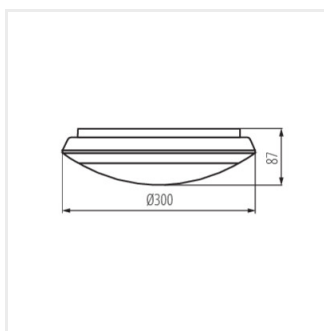

## DABA PRO

---

Plafoniera LED

DABA PRO 25W NW-W

DABA PRO 25W NW-B

DABA PRO 26W NW-SE-W

DABA PRO 25W