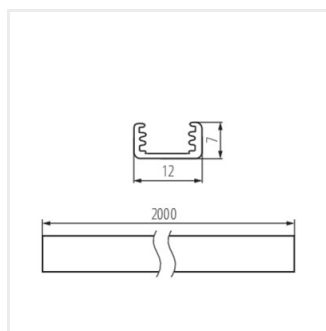

PROFILO B 2m

Akcesoria

Dokument utworzono: 11.01.2023, 15:05

Zastrzega się możliwość wprowadzenia zmian technicznych. Dane zawarte w tym katalogu nie są prawnie wiążące.