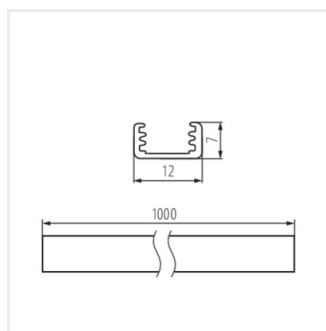

PROFILO B

Profil aluminiowy

PROFILO B

Akcesoria

Dokument utworzono: 11.01.2023, 15:05

Zastrzega się możliwość wprowadzenia zmian technicznych. Dane zawarte w tym katalogu nie są prawnie wiążące.