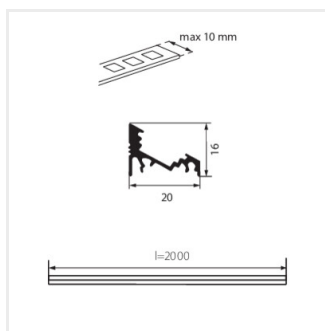

PROFILO C 2m

Aksesoria

26572 SHADE C/D/E/I-FR Klosz szroniony do profilu aluminiowego, komplet 10 szt., SHADE C/D/E/I-FR(26572)