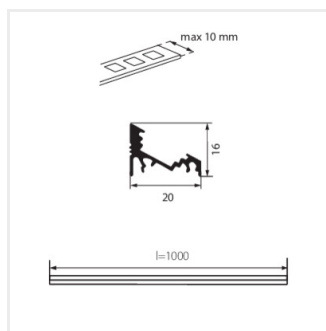

PROFILO C

Profil aluminiowy

PROFILO C

Aksesoria

26572 SHADE C/D/E/I-FR Klosz szroniony do profilu aluminiowego, komplet 10 szt., SHADE C/D/E/I-FR(26572)