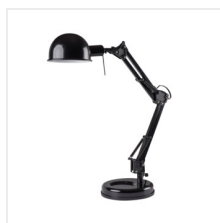

PIXA

Lampka biurkowa

PIXA KT-40-W

[V] 220-240 AC	[Hz] 50			IP 20		
CE	EAC	UK CA				

PIXA KT-40-W	19300	max 10W LED	biały
PIXA KT-40-B	19301	max 10W LED	czarny

Kanlux PIXA to kultowa lampka biurkowa na wymienne źródło światła. Jej budowa pozwala skierować strumień świetlny w dowolnym kierunku przy czym klosz lampki ogranicza jego padanie na boki. Lampka ta doskonale wpisze się w każdy rodzaj wnętrza - od pokoju dziecięcego po biurko w gabinecie prezesa.

- Materiał obudowy: tworzywo sztuczne, metal
- Materiał klosza: metal

PIXA

Lampka biurkowa

PIXA KT-40-W

PIXA KT-40-B

PIXA KT