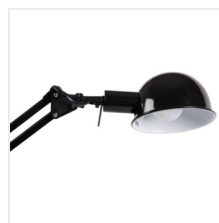

PIXA

Lampka biurkowa

PIXA KT-40-W

[V] 220-240 AC	[Hz] 50			IP 20		
CE	EAC	UK CA				

PIXA KT-40-W	19300	max 10W LED	biały
PIXA KT-40-B	19301	max 10W LED	czarny

Kanlux PIXA to kultowa lampka biurkowa na wymienne źródło światła. Jej budowa pozwala skierować strumień świetlny w dowolnym kierunku przy czym klosz lampki ogranicza jego padanie na boki. Lampka ta doskonale wpisze się w każdy rodzaj wnętrza - od pokoju dziecięcego po biurko w gabinecie prezesa.

- Materiał obudowy: tworzywo sztuczne, metal
- Materiał klosza: metal

PIXA

Lampka biurkowa

PIXA KT-40-W

PIXA KT-40-B

PIXA KT