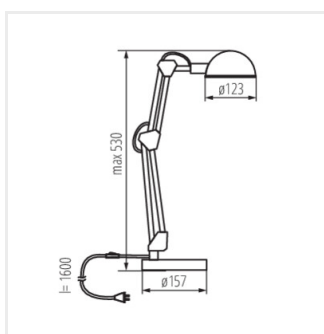

- Materiał obudowy: tworzywo sztuczne, metal
- Materiał klosza: metal

PIXA

Lampka biurkowa

PIXA KT-40-W

PIXA KT-40-B

PIXA KT