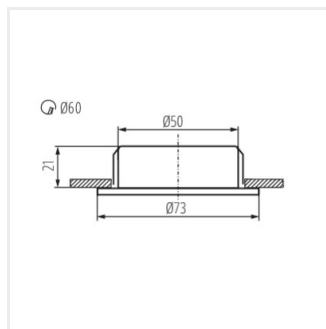

GAVI LED

Oprawa meblowa punktowa LED

GAVI LED18 SMD-WW-C/M