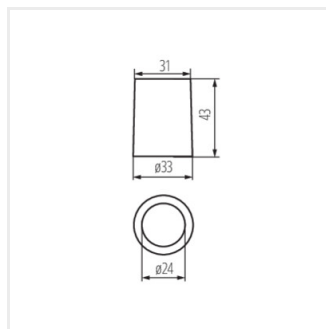

HLDR-E14

Oprawka do źródeł światła

HLDR-E14