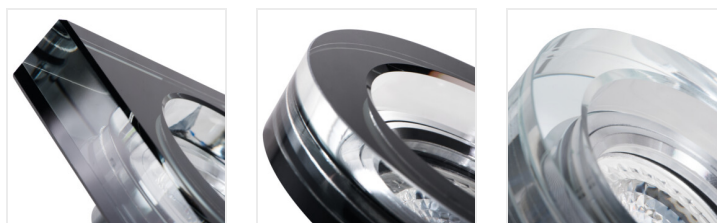

MORTA B

Oprawa sufitowa punktowa

[V] 12 AC; 12 DC	Gx5,3			IP 20		[°C] 5÷25
[mm] Ø65-70		[m] 0,12	[mm²] 0,75	0,5m		MR-16

MORTA B CT-DSL50-B

MORTA B CT-DSL50-B	22110	max 10	czarny	brak
MORTA B CT-DSL50-SR	22112	max 10	srebrny	brak
MORTA B CT-DSO50-B	22116	max 10	czarny	brak
MORTA B CT-DSO50-SR	22117	max 10	srebrny	brak

Szeroka gama modeli opraw Kanlux MORTA pozwoli na zrealizowanie bardzo oryginalnych aranżacji w każdym domu. Kanlux MORTA spełnią oczekiwania wszystkich, którzy cenią sobie produkty wysokiej jakości, charakteryzujące się atrakcyjnym i oryginalnym designem.

- Materiał obudowy: szkło

MORTA B

Oprawa sufitowa punktowa

MORTA B CT-DSL50-B

MORTA B CT-DSL50-B

MORTA B CT-DSL50-B

MORTA B CT-DSL50

MORTA B CT-DSO50