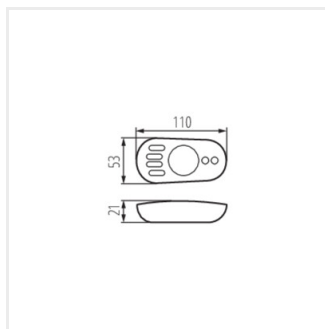

CTRL 12/24V MONO/CCT	22147	biały	12 DC; 24 DC	max 10	max 30
REMOTE CCT	22145	biały	2 x 1,5 DC	2 x AAA	max 30
REMOTE MONO	22144	biały	2 x 1,5 DC	2 x AAA	max 30

- Kontroler współpracuje z jednokolorowymi taśmami LED oraz taśmami LED CCT.
- Materiał: tworzywo sztuczne

CTRL 12/24V MONO/CCT

REMOTE CCT

REMOTE MONO

CTRL 12/24V MONO/CCT

Kontroler do taśm LED

CTRL 12/24V MONO/CCT

REMOTE CCT

REMOTE MONO